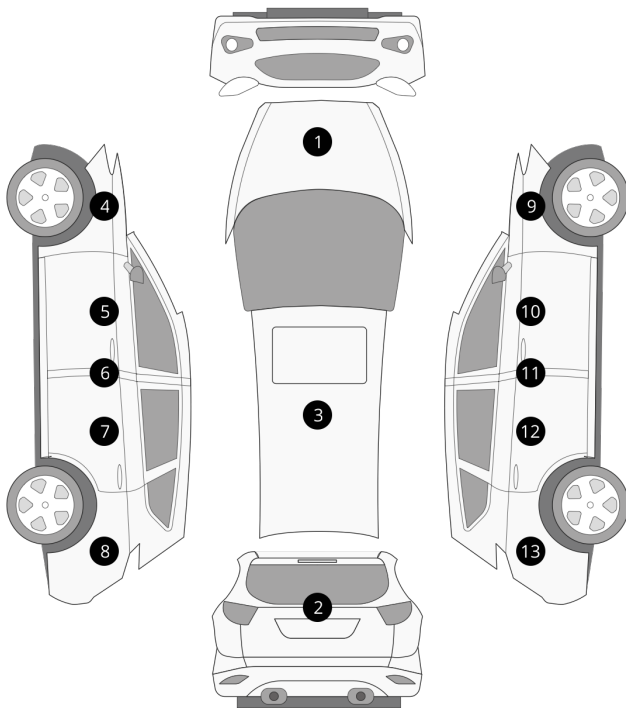

Body / Panel Condition

#	Area	Thickness(um)			
		Average	Value1	Value2	Value3/4
1	Bonnet	122.0	116	122	128
2	Boot Lid	138.0	106	192	116
3	Roof	107.3	99	114	105/111
4	Left Front Fender	329.6	211	578	200
5	Left Front Door	140.3	133	153	135
6	Center Panel Left				
7	Left Rear Door	166.6	159	156	185
8	Left Back Panel	454.3	889	194	280
9	Right Front Fender	177.6	159	184	190
10	Right Front Door	241.3	146	305	273
11	Center Panel Right				
12	Right Rear Door	207.3	172	299	151
13	Right Back Panel	147.0	138	137	166